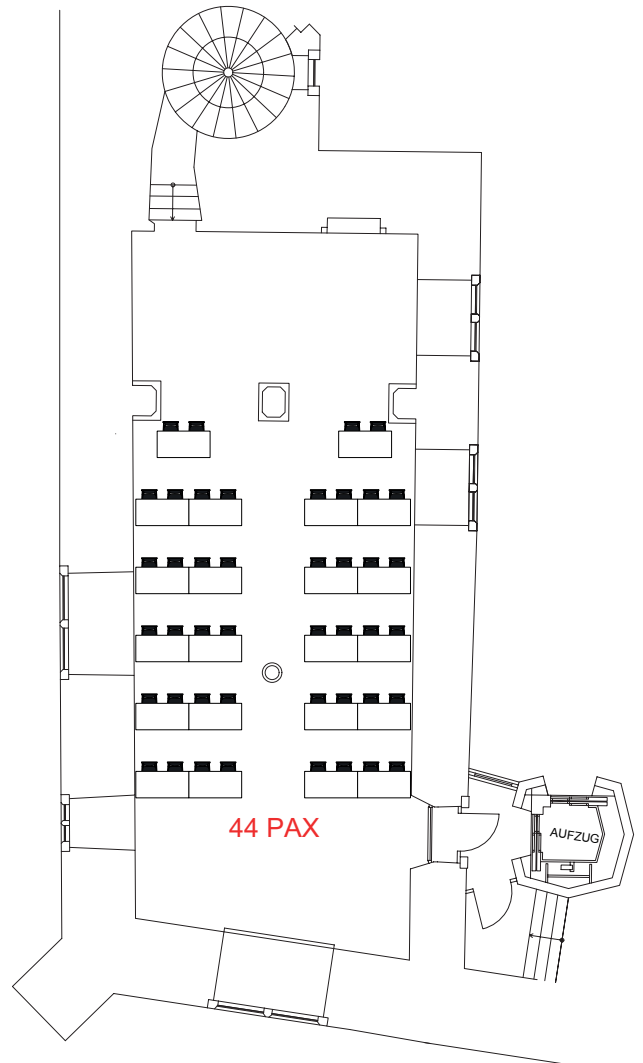

hôtel schloss romrod

Rittersaal

Theaterform: 110 Pax
Parlamentarisch: 44 Pax

Rittersaal

U-Form: 28 Pax