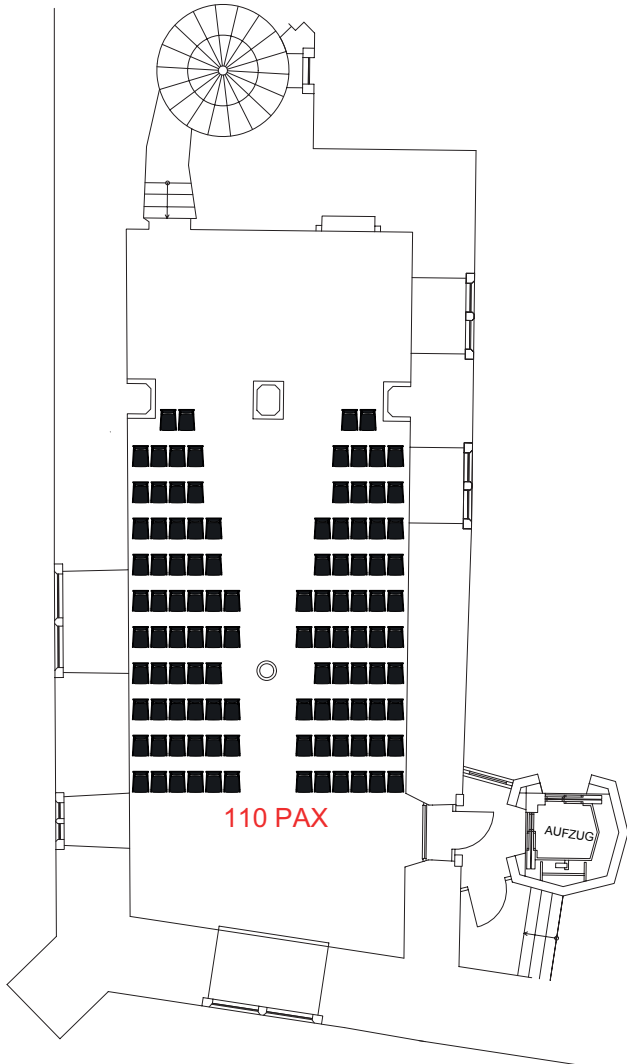

hôtel schloss romrod

Rittersaal

Theaterform: 110 Pax
Parlamentarisch: 44 Pax

Rittersaal

U-Form: 28 Pax