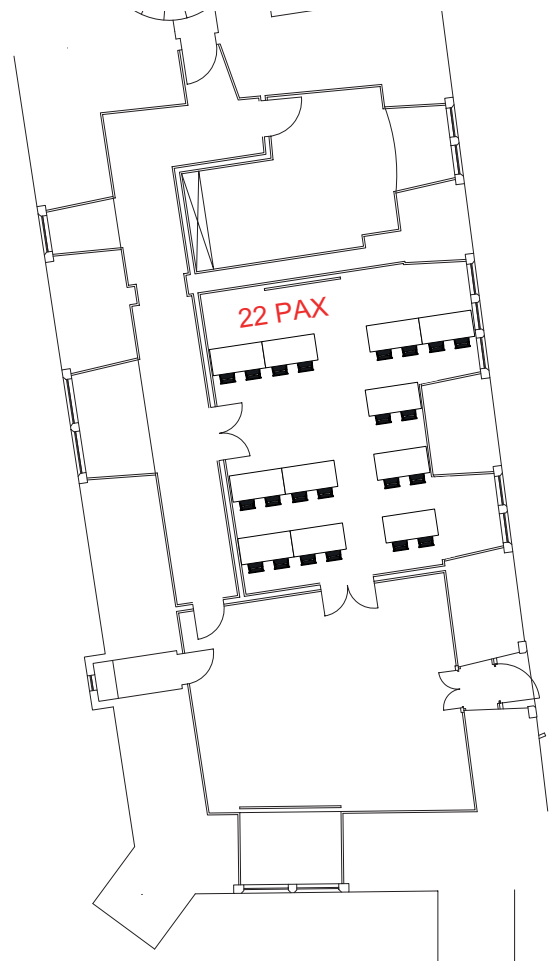

hôtel schloss romrod

Renaissancezimmer

Theaterform: 40 Pax
Parlamentarisch: 22 Pax

hôtel schloss romrod

Renaissancezimmer

U-Form: 20 Pax