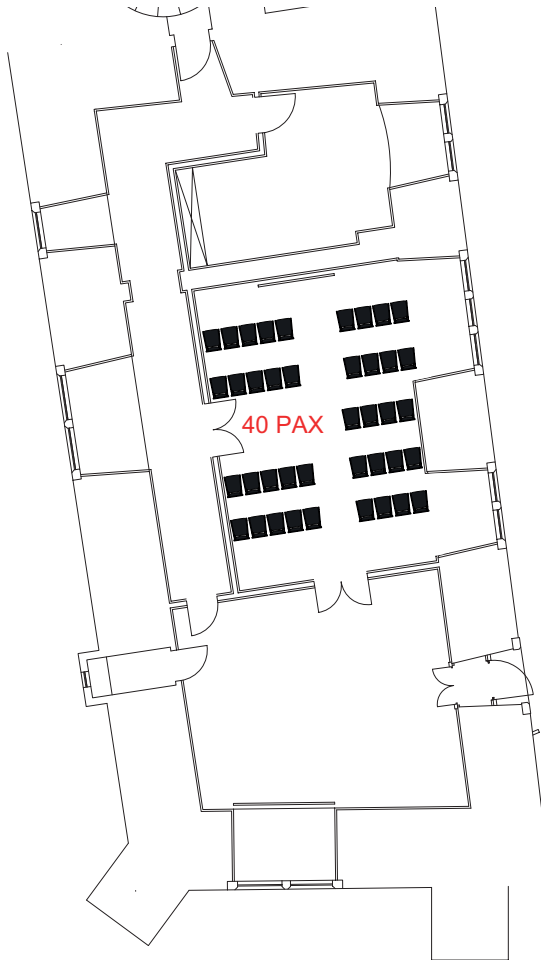

hôtel schloss romrod

Renaissancezimmer

Theaterform: 40 Pax
Parlamentarisch: 22 Pax

hôtel schloss romrod

Renaissancezimmer

U-Form: 20 Pax