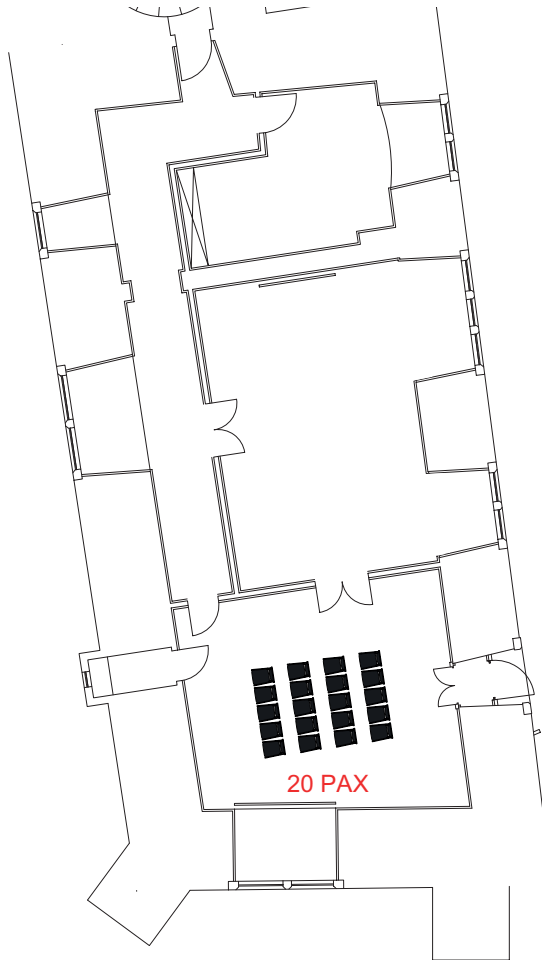

hôtel schloss romrod

Kaminzimmer

Theaterform: 20 Pax
U-Form: 14 Pax

hôtel schloss romrod

Kaminzimmer

Blockform: 14 Pax