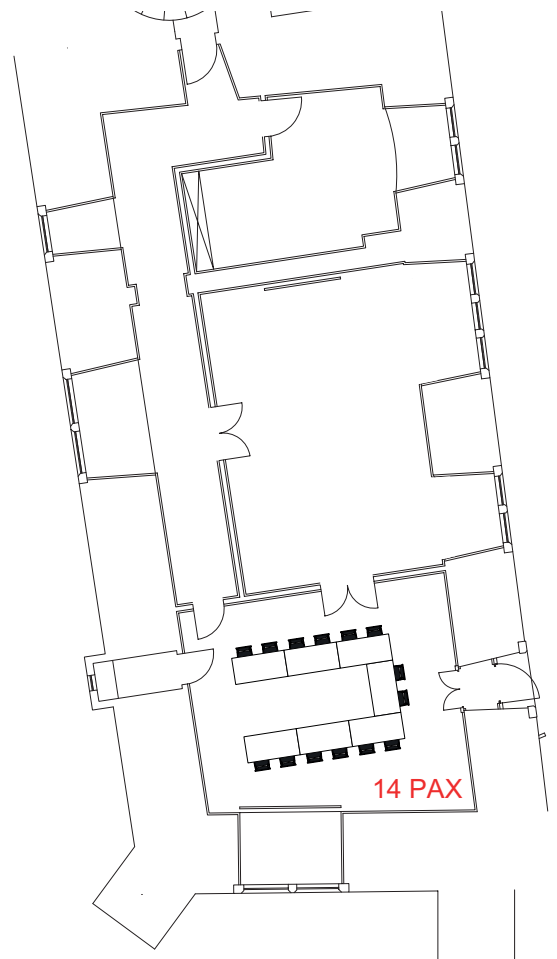

hôtel schloss romrod

Kaminzimmer

Theaterform: 20 Pax
U-Form: 14 Pax

hôtel schloss romrod

Kaminzimmer

Blockform: 14 Pax